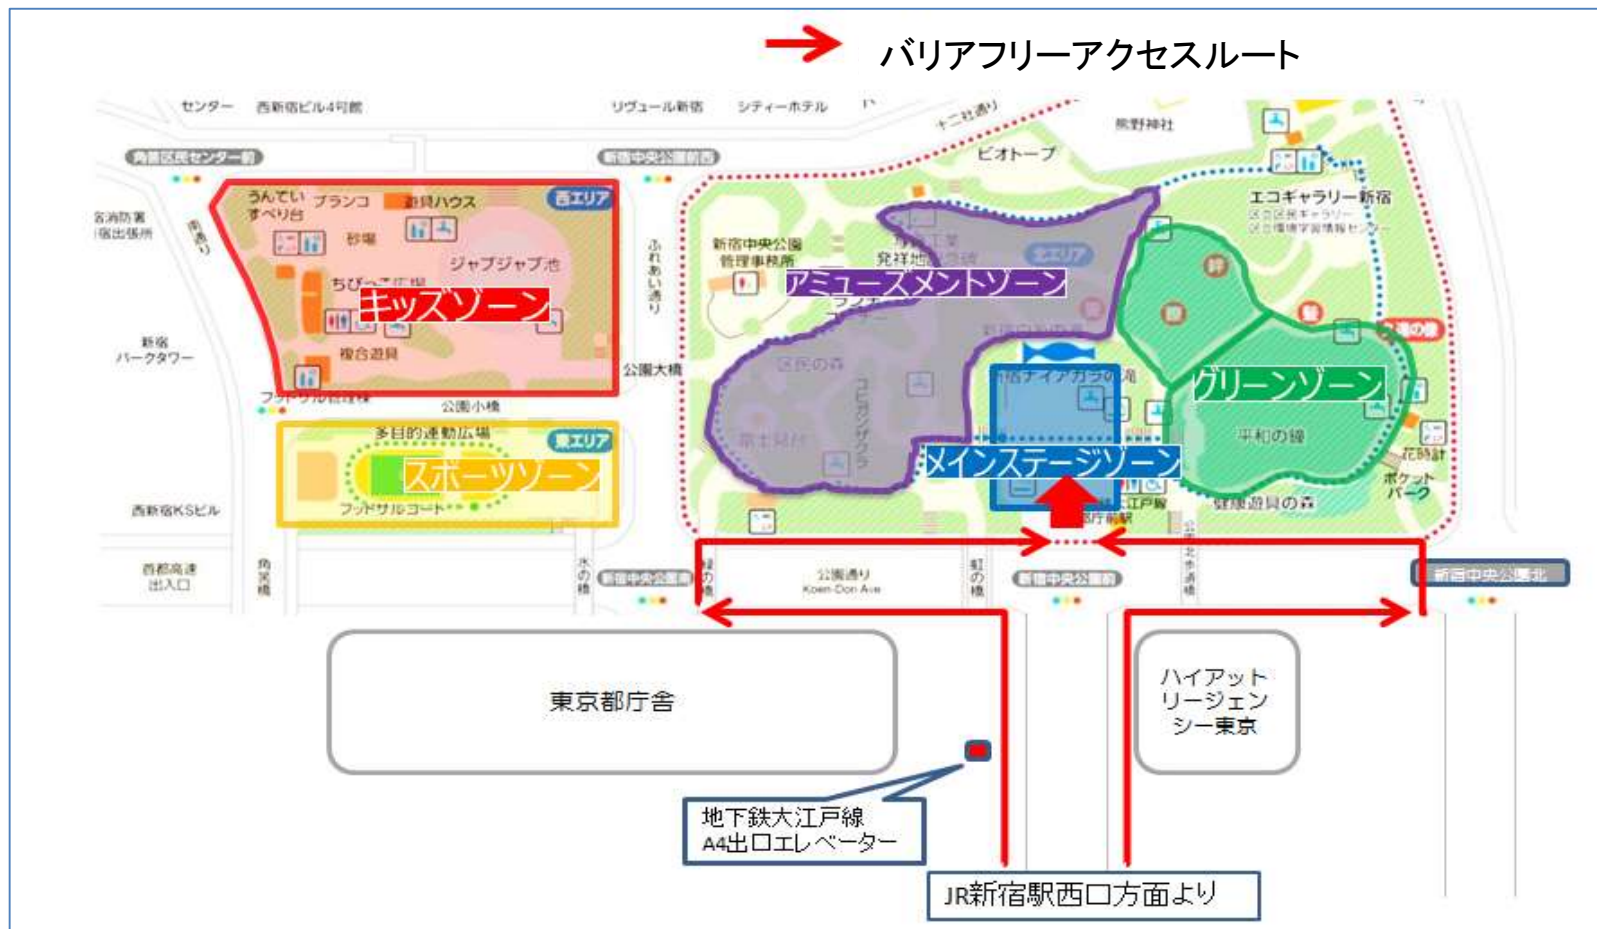

Diversity Park 2017

実施報告書

2017.09.30
2017.10.01

ダイバーシティ・パーク in 新宿 実行委員会

ダイバーシティ・パーク2018in新宿は2018年9月29日(土)～30日(日) 新宿中央公園にて開催予定です！

Diversity Park 2017 ご来場の皆様 開催にお力添えを頂きました皆様へ

ありがとうございました

謹啓 時下益々ご清祥のこととお慶び申し上げます 去る9月30日(土)および10月1日(日)の2日間にわたり開催されたイベント「ダイバーシティ・パーク2017in新宿」にご来場頂きました皆様、並びに開催・運営に際し多大なるお力添えを頂きました皆様に 深く御礼申し上げます
おかげさまで2日間 盛況の上 無事に幕を閉じることができました
これも偏に皆様のご支持によるものと心より感謝申し上げます
2度目の開催となりました今回のイベントですが まだまだ改善すべき点を多く残しております
次回3度目となる「ダイバーシティ・パーク2018in新宿」では さらに皆様にお楽しみ頂けるよう
充実した内容を目指してまいりたい所存です
よろしくご期待をお寄せ頂ければ幸いです そして是非ともご来場賜りますよう また関係者の皆様には引き続き格別のお引き立てを賜りますよう よろしくお願い申し上げます

謹白

平成29年10月1日
ダイバーシティ・パークin新宿 実行委員会
委員長 越川 淳

“個性”の
認知

“個性”の
理解

“個性”との
共存

ダイバーシティ・パークが目指すこと

ダイバーシティ・パーク2018in新宿は2018年9月29日(土)~30日(日) 新宿中央公園にて開催予定です!

Diversity Park 2017 実施概要

名称	ダイバーシティ・パーク 2017 in 新宿
期間	平成29年9月30日(土)～10月1日(日) 2日間 AM10:00～PM5:00
場所	新宿区立新宿中央公園 水の広場、芝生広場、区民の森、ちびっこ広場、多目的運動広場
運営団体	ダイバーシティ・パーク in 新宿 実行委員会 (新宿中央公園パークアップ共同体・・・新宿中央公園指定管理者)

ダイバーシティ・パーク2018 in 新宿は2018年9月29日(土)～30日(日) 新宿中央公園にて開催予定です!

Diversity Park 2017 実施エリア

新宿中央公園全域を5つのゾーンに分けて 個性的なイベントを展開しました

園内全域を使用し、イベントを通して来場者と“個性”が気軽に会える会場作りを目指しました。

ダイバーシティ・パーク2018in新宿は2018年9月29日(土)～30日(日) 新宿中央公園にて開催予定です！

Diversity Park 2017 実施目的

イベントの目的

今世紀、社会のグローバル化進展に伴い我が国においても人々の価値観やライフスタイルは多様化の一途をたどっています。